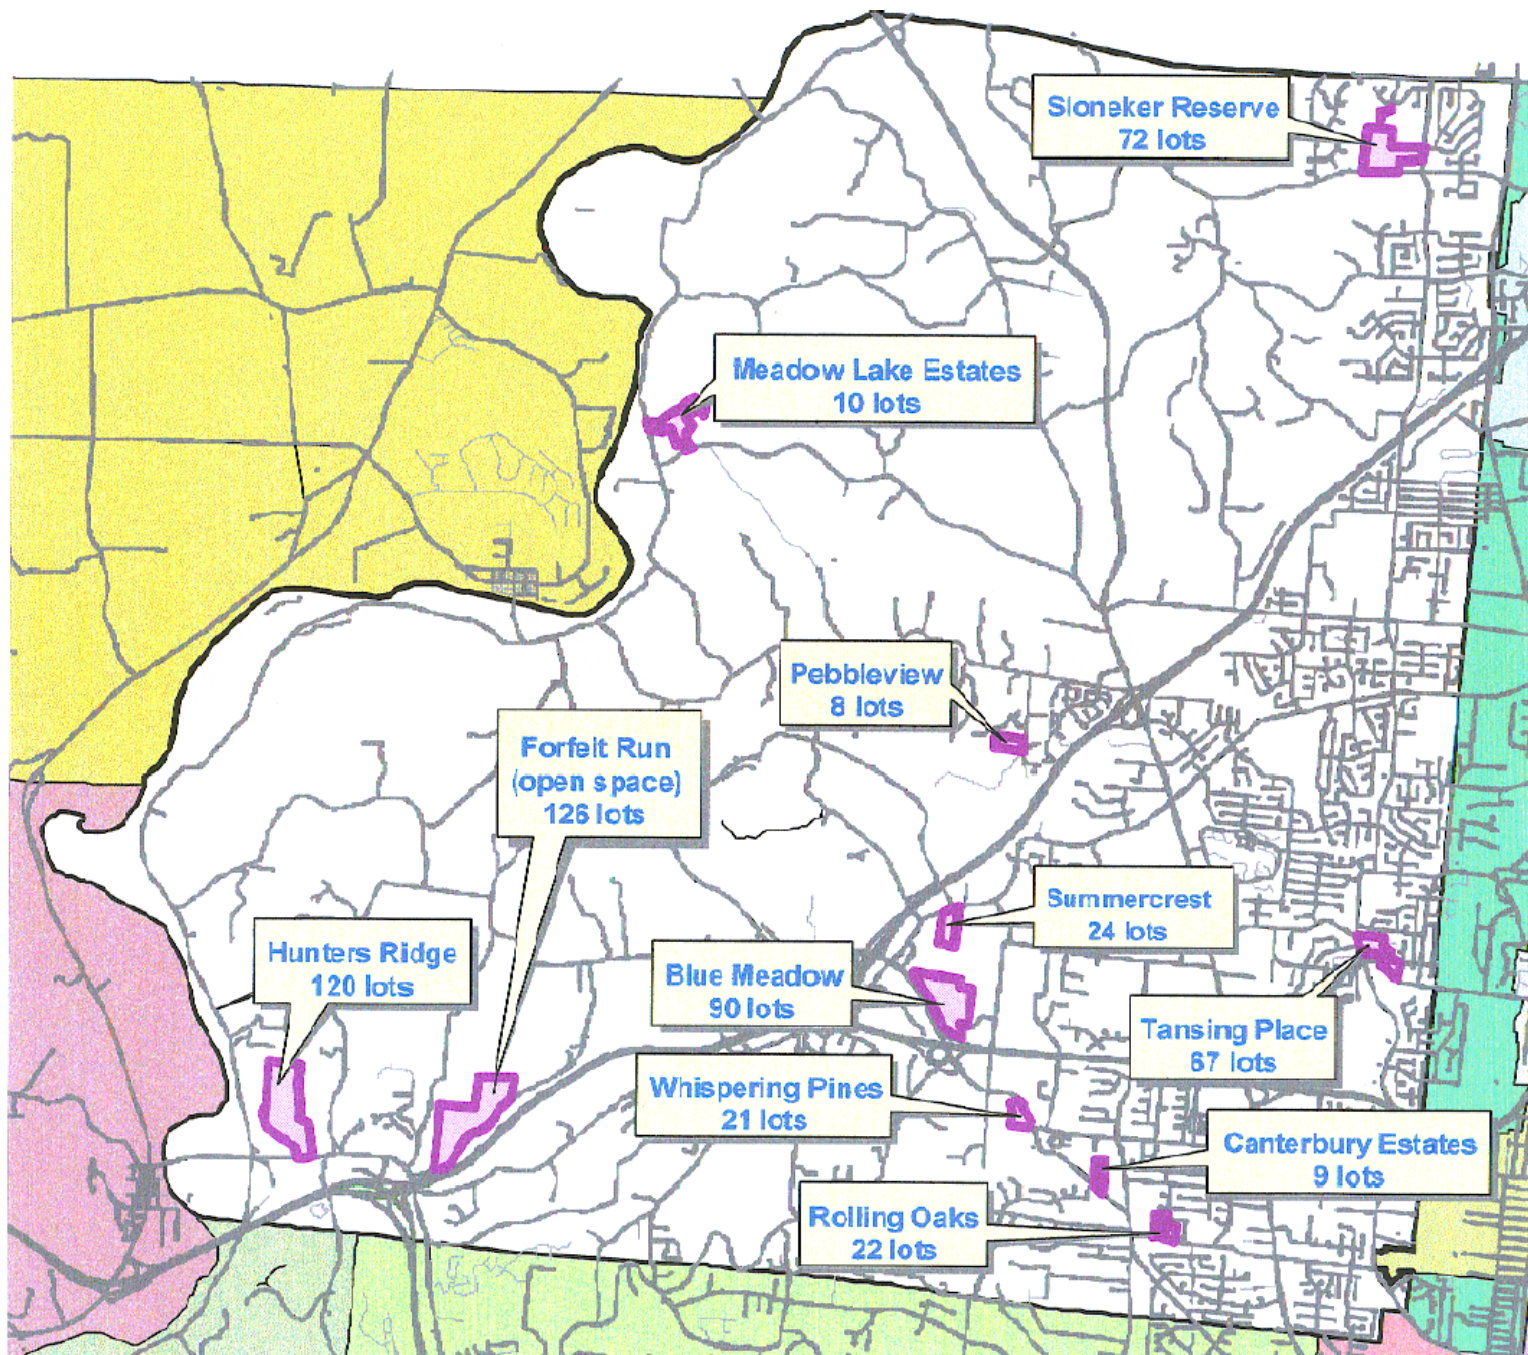

**Subdivisions  
2006-2007**

**Colerain Township**  
4200 Springdale Rd  
Colerain Township, OH 45251  
(513) 385-7505  
[www.coleraintwp.org](http://www.coleraintwp.org)